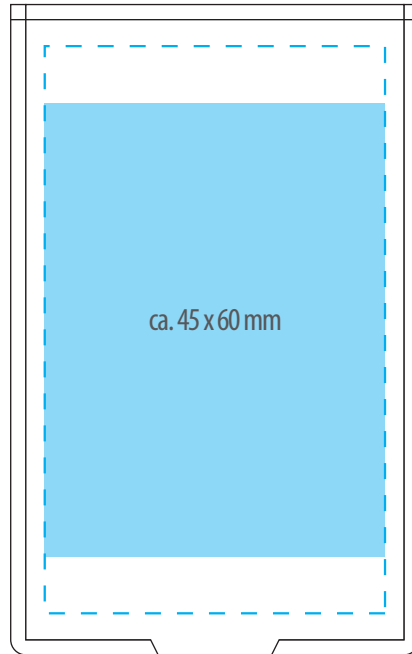

DE

Legende (TAM)

Max. Druckbereich

Max. Motivgröße

Bitte beachten Sie, daß wir aus produktionstechnischen Gründen folgende **maximale Motivgrößen** anbieten:

- **60 x 60 mm** oder
- **80 x 40 mm**

Größere Motive müssen in mehreren Durchgängen gedruckt werden und werden als mehrere Positionen gehandelt. Diese bitte vorab anfragen.

- **60 x 60 mm** or
- **80 x 40 mm**

Larger motifs must be printed in several passes and are traded as several items. Please enquire about these in advance.

Due to the nature of the item's surface, we cannot guarantee 100% colour and stand accuracy. This is especially true for repeat assignments.

PAD PRINT (TAM)

52094 RE98-ISPARTA

Pocket mirror

Printing colors:

Color 1

Color 2

Color 3

Color 4

PAD PRINT (TAM)

DE

Legende (UVD)

Max. Druckbereich = Max. Motivgröße

Bitte beachten Sie, daß aus produktionstechnischen Gründen das Druckmotiv an abfallenden Kanten und Vertiefungen verzerrt oder blasser werden kann.